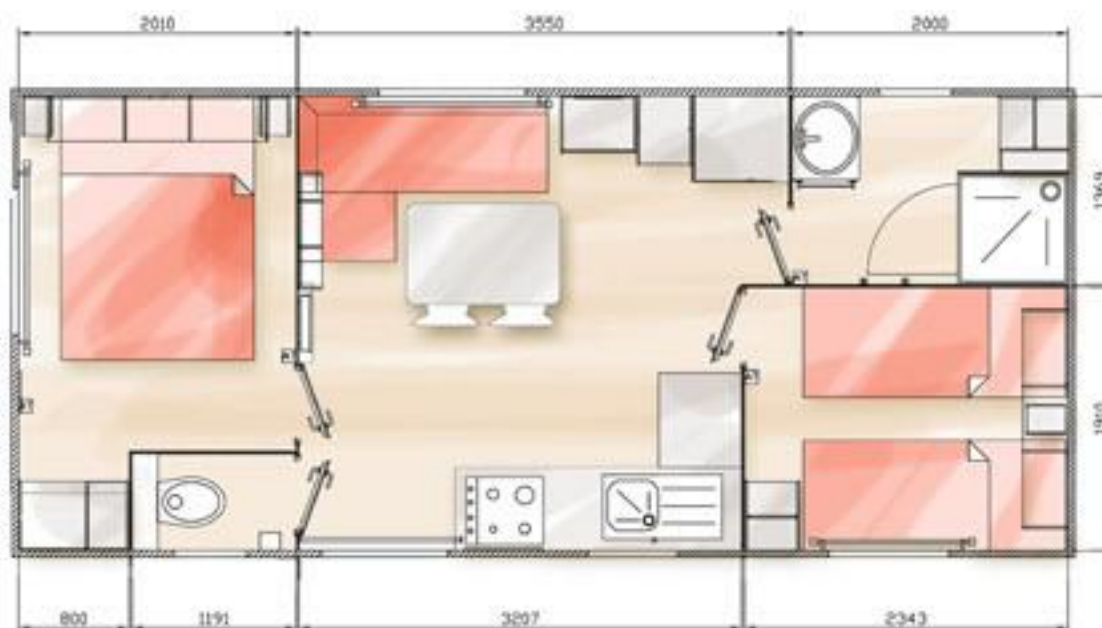

BESCHRIJVING VAN DE MOBILHOME: COTTAGE DE BRETAGNE

Type verblijf: Mobiel vrijetijdsverblijf

Ouderom van mobilhome: 2015 of recentelijk gerenoveerd.

Oppervlakte verblijf (zonder terras): 25,84 m².

Maximum aantal personen: 6.

Niet toegankelijk voor gehandicapten.

Interieur beschrijving:

1° slaapkamer: 1 bed (140 cm x 190 cm).

2° slaapkamer: 2 bedden (80 cm x 190 cm) en 1 opklapbaar bed (70 cm x 190 cm, 75 kg max).

In de woonkamer :

- Slaapbank (bed 130 cm x 190 cm) en opruimbak.
- Tafel 110 cm x 70 cm, stoelen en kast.
- In de woonkamer elektrische verwarming 1000 Watt.
- TV-aansluiting alleen bruikbaar met TV-ontvanger en alleen Franse zenders.
- Dekens en kussens aanwezig. Hoeslakens, kussensloop en lakens niet aanwezig.