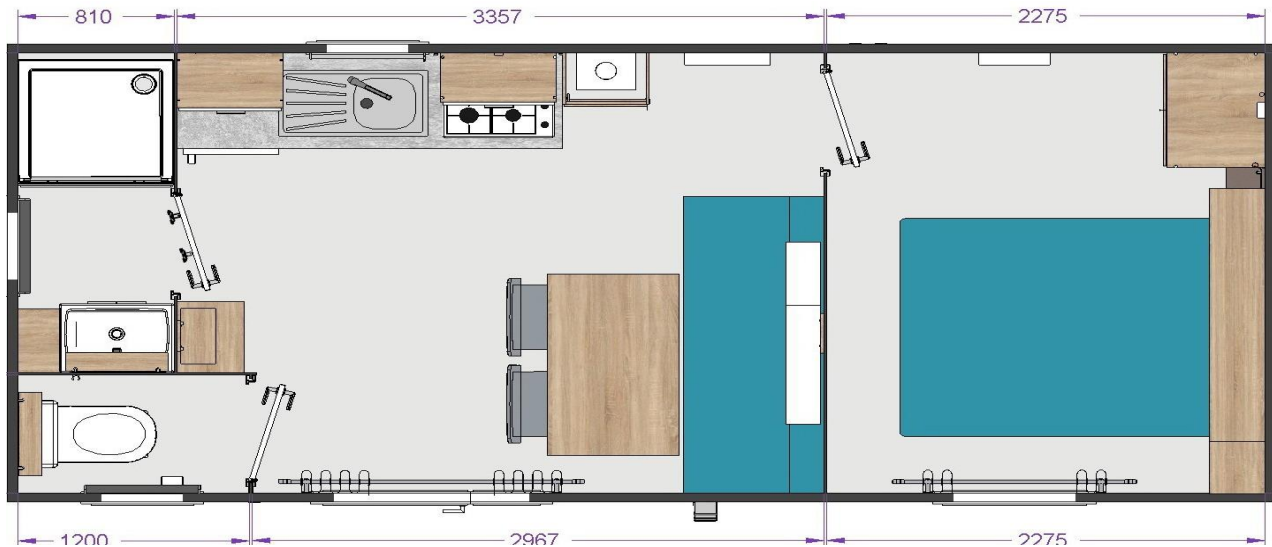

BESCHRIJVING VAN DE MOBILHOME: DUO

Type verblijf: Mobiel vrijetijdsverblijf

Ouderdom van mobilhome: 2017.

Maximum aantal personen: 4.

Niet toegankelijk voor gehandicapten.

Oppervlakte verblijf: 20 m².

Interieur beschrijving:

In de slaapkamer:

- 1 slaapkamer: 1 bed 160 cm x 200 cm en een kledingkast.
- Een elektrische verwarming 500 Watt.

In de woonkamer:

- Een slaapbank (bed 130 cm x 190 cm)
- Tafel (115 cm x 68 cm), 2 stoelen en een kast.
- In de woonkamer elektrische verwarming 1000 Watt.
- TV-aansluiting alleen bruikbaar met TV-ontvanger en alleen Franse zenders.
- 1 Dekbed, 2 dekens en kussens aanwezig. Hoeslakens, kussensloop en lakens niet aanwezig.