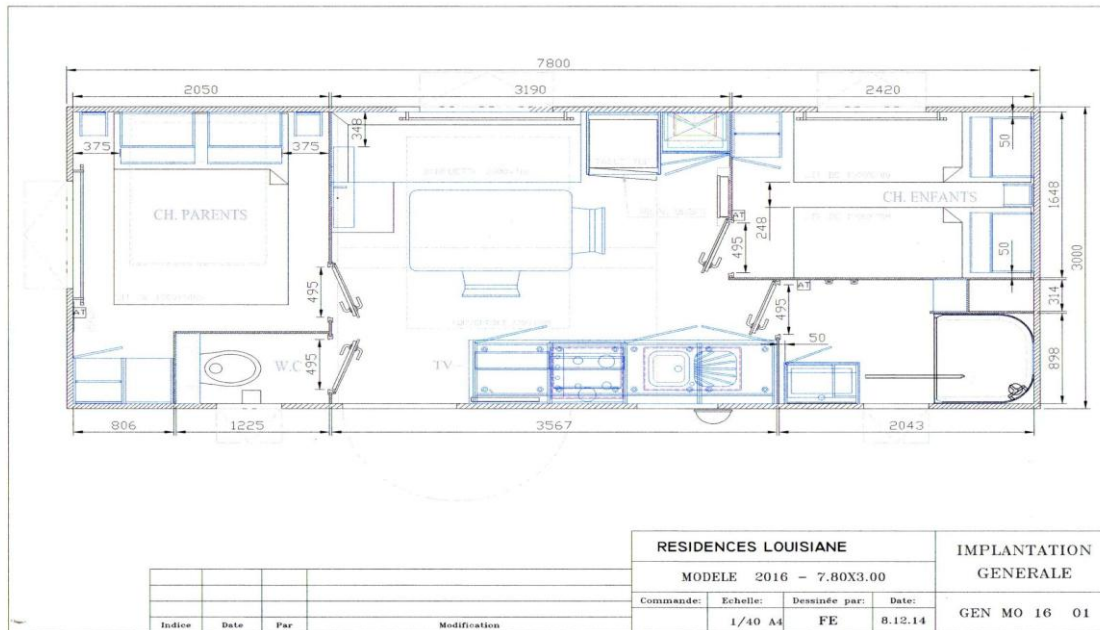

### Type verblijf: Mobiel vrijetijdsverblijf

Ouderom van mobilhome: 2016.

Oppervlakte verblijf (zonder terras): 23,4 m<sup>2</sup>.

Maximum aantal personen: 5.

Niet toegankelijk voor gehandicapten.

### Interieur beschrijving:

1° slaapkamer: 1 bed 140 cm x 190 cm. 2° slaapkamer: 2 bedden 70 cm x 190 cm.

### In de woonkamer :

- Slaapbank (bed 130 cm x 190 cm) en opruimbak.
- Tafel 110 cm x 70 cm, stoelen en kast.
- In de woonkamer elektrische verwarming 1000 Watt.
- TV-aansluiting alleen bruikbaar met TV-ontvanger en alleen Franse zenders.
- Dekens en kussens aanwezig. Hoeslakens, kussensloop en lakens niet aanwezig.

In de badkamer: douche en wasbak. Gescheiden toilet.