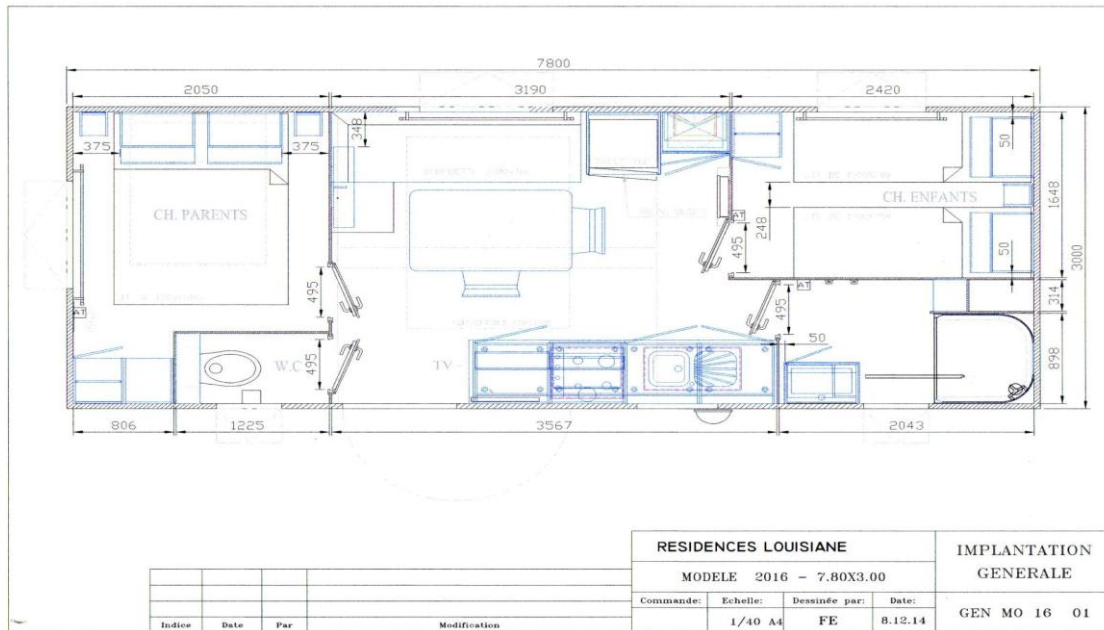

BESCHRIJVING VAN DE MOBILHOME: FAMILIE met verhoogd terras (LOUISIANE)

Type verblijf: Mobiel vrijetijdsverblijf

Ouderom van mobilhome: 2016. Oppervlakte verblijf (zonder terras): 23,4 m².

Maximum aantal personen: 5.

Niet toegankelijk voor gehandicapten.

Interieur beschrijving:

1° slaapkamer: 1 bed 140 cm x 190 cm. 2° slaapkamer: 2 bedden 70 cm x 190 cm.

In de woonkamer:

- Slaapbank (bed 130 cm x 190 cm) en opruimbak.
- Tafel 110 cm x 70 cm, stoelen en kast.
- In de woonkamer elektrische verwarming 1000 Watt.
- TV-aansluiting alleen bruikbaar met TV-ontvanger en alleen Franse zenders.
- Dekens en kussens aanwezig. Hoeslakens, kussensloop en lakens niet aanwezig.