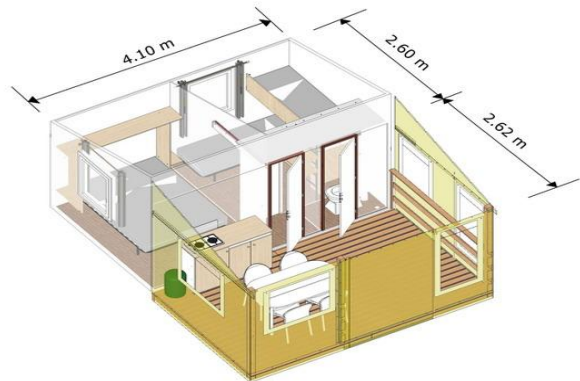

BESCHRIJVING VAN DE MOBILHOME: TITHOME

Type verblijf: Mobiel vrijetijdsverblijf met tentgedeelte

Ouderom van mobilhome: gerenoveerd in 2018.

Oppervlakte verblijf: 10,60 m² + (overdekt terras) 10,74 m².

Maximum aantal personen: 4.

Niet toegankelijk voor gehandicapten.

Interieur beschrijving:

1° slaapkamer: 1 bed 140 cm x 190 cm, elektrische verwarming 500 Watt.

2° slaapkamer: 1 bed 70 cm x 190 cm en 1 stapelbed 70 cm x 190 cm, elektrische verwarming 500 Watt.