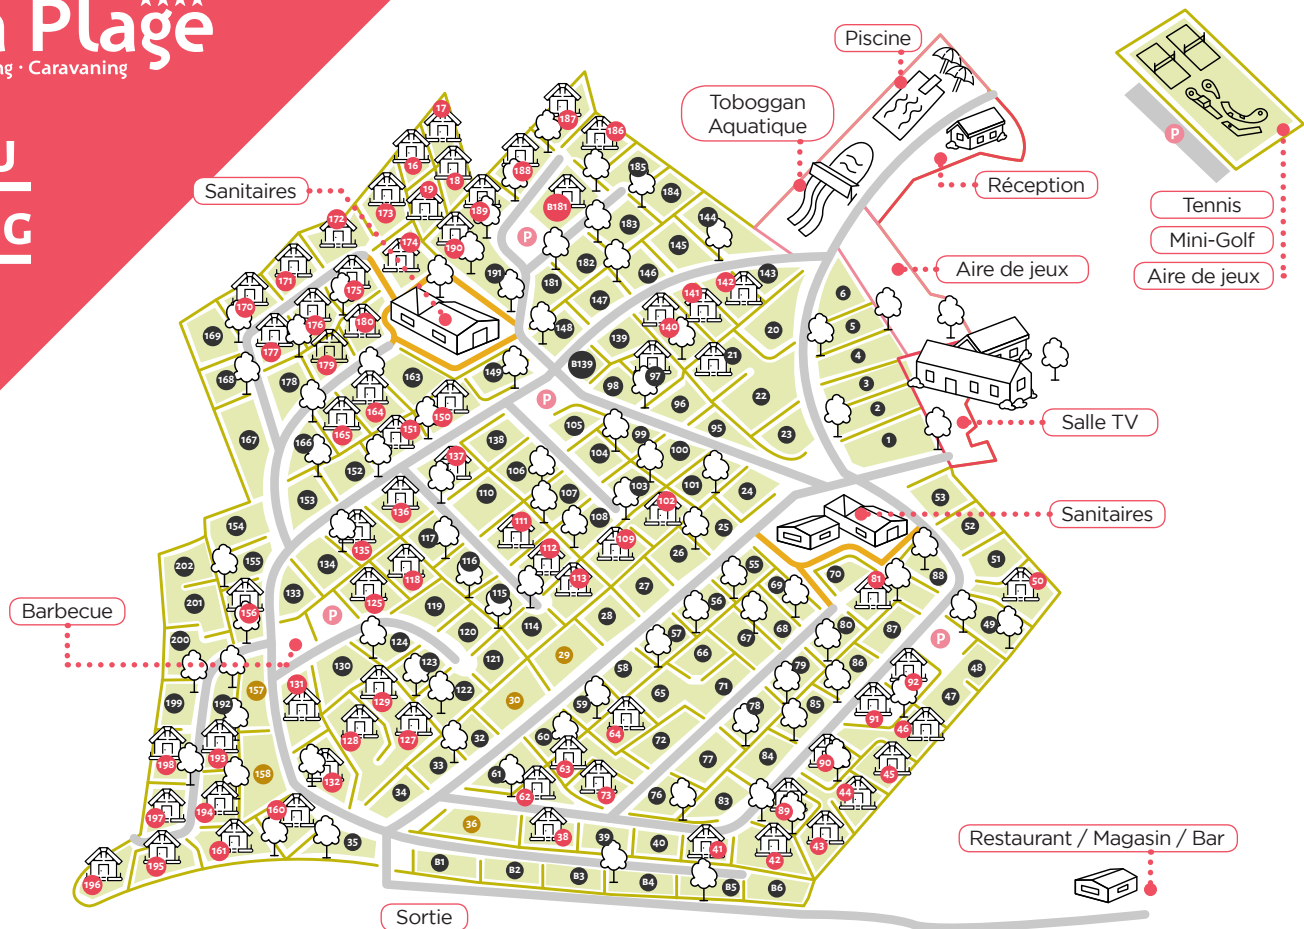

**La Plage** ★★★★★  
Camping · Caravanning

# PLAN DU CAMPING

Ce plan est un plan de positionnement et n'est pas à l'échelle.  
This map is only for situating the pitches, and is not to scale.

Plage de Kervillen