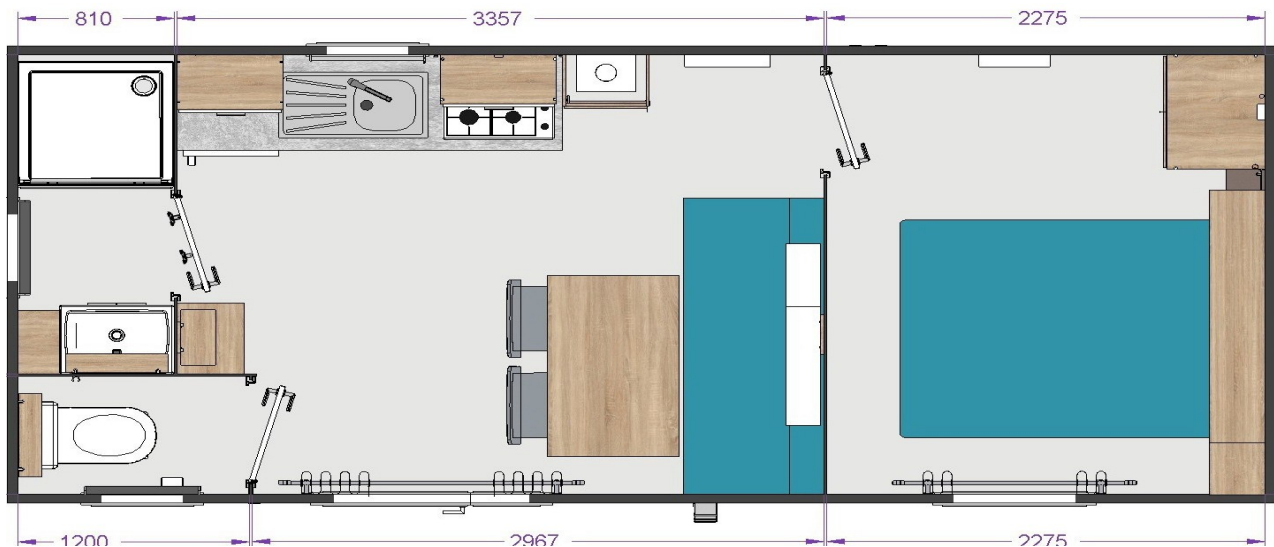

BESCHRIJVING VAN DE MOBILHOME: DUO

Type verblijf: Mobiel vrijetijdsverblijf

Ouderdom van mobilhome: 4 jaar.

Oppervlakte verblijf: 20 m².

Maximum aantal personen: 4.

Niet toegankelijk voor gehandicapten.

Interieur beschrijving:

In de slaapkamer:

- 1 slaapkamer: 1 bed 160 cm x 200 cm en een kledingkast.
- Een elektrische verwarming 500 Watt.

In de woonkamer:

- Een slaapbank (bed 130 cm x 190 cm)
- Tafel (115 cm x 68 cm), 2 stoelen en een kast.
- In de woonkamer elektrische verwarming 1000 Watt.
- TV-aansluiting alleen bruikbaar met TV-ontvanger en alleen Franse zenders.
- 1 Dekbed, 2 dekens en kussens aanwezig. Hoestlakens, kussensloop en lakens niet aanwezig.